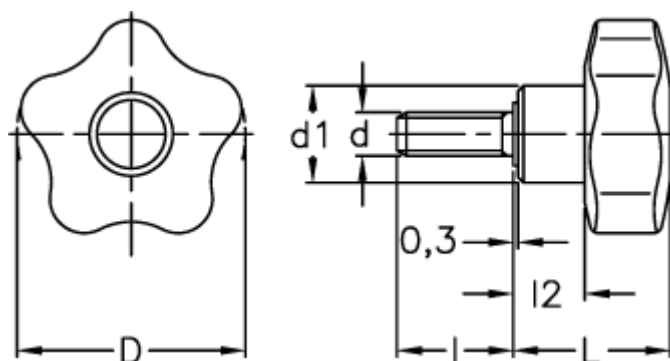

Varenummer: 23020698223
Beskrivelse: E+G Stjernegreb i termoplast
VCT.25 p-M5x16-C3, grå dækkappe

Mål

D	= 25
d1	= 13
d 6g	= M5
l	= 16
L	= 19.0
l2	= 8